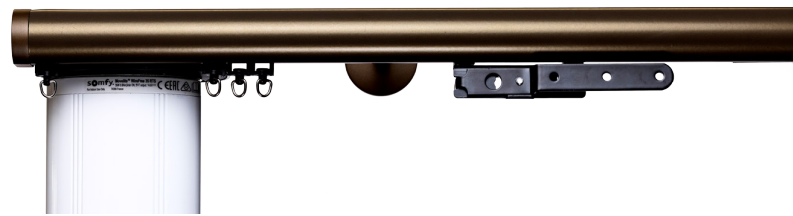

ANTIQUE BRASS