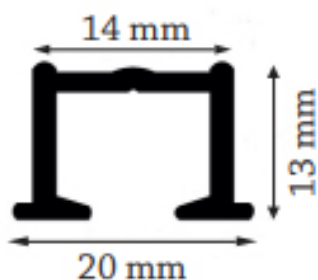

### TECHNICAL INFO

Applications : Domestic, Contract  
 Material : Aluminium alloy 6060/T6  
 Accessories : Plastic/metal  
 Track width : 6 mm  
 Ext. dimensions: 20mm x 13mm  
 Length : 600cm  
 Thickness : 1.2 -3 mm  
 Load : Maximum 14kg  
 Bending : 47 cm radius  
 Recommended glider : 5721, 1307, 5730, 5735, 14058, 6035, 6025